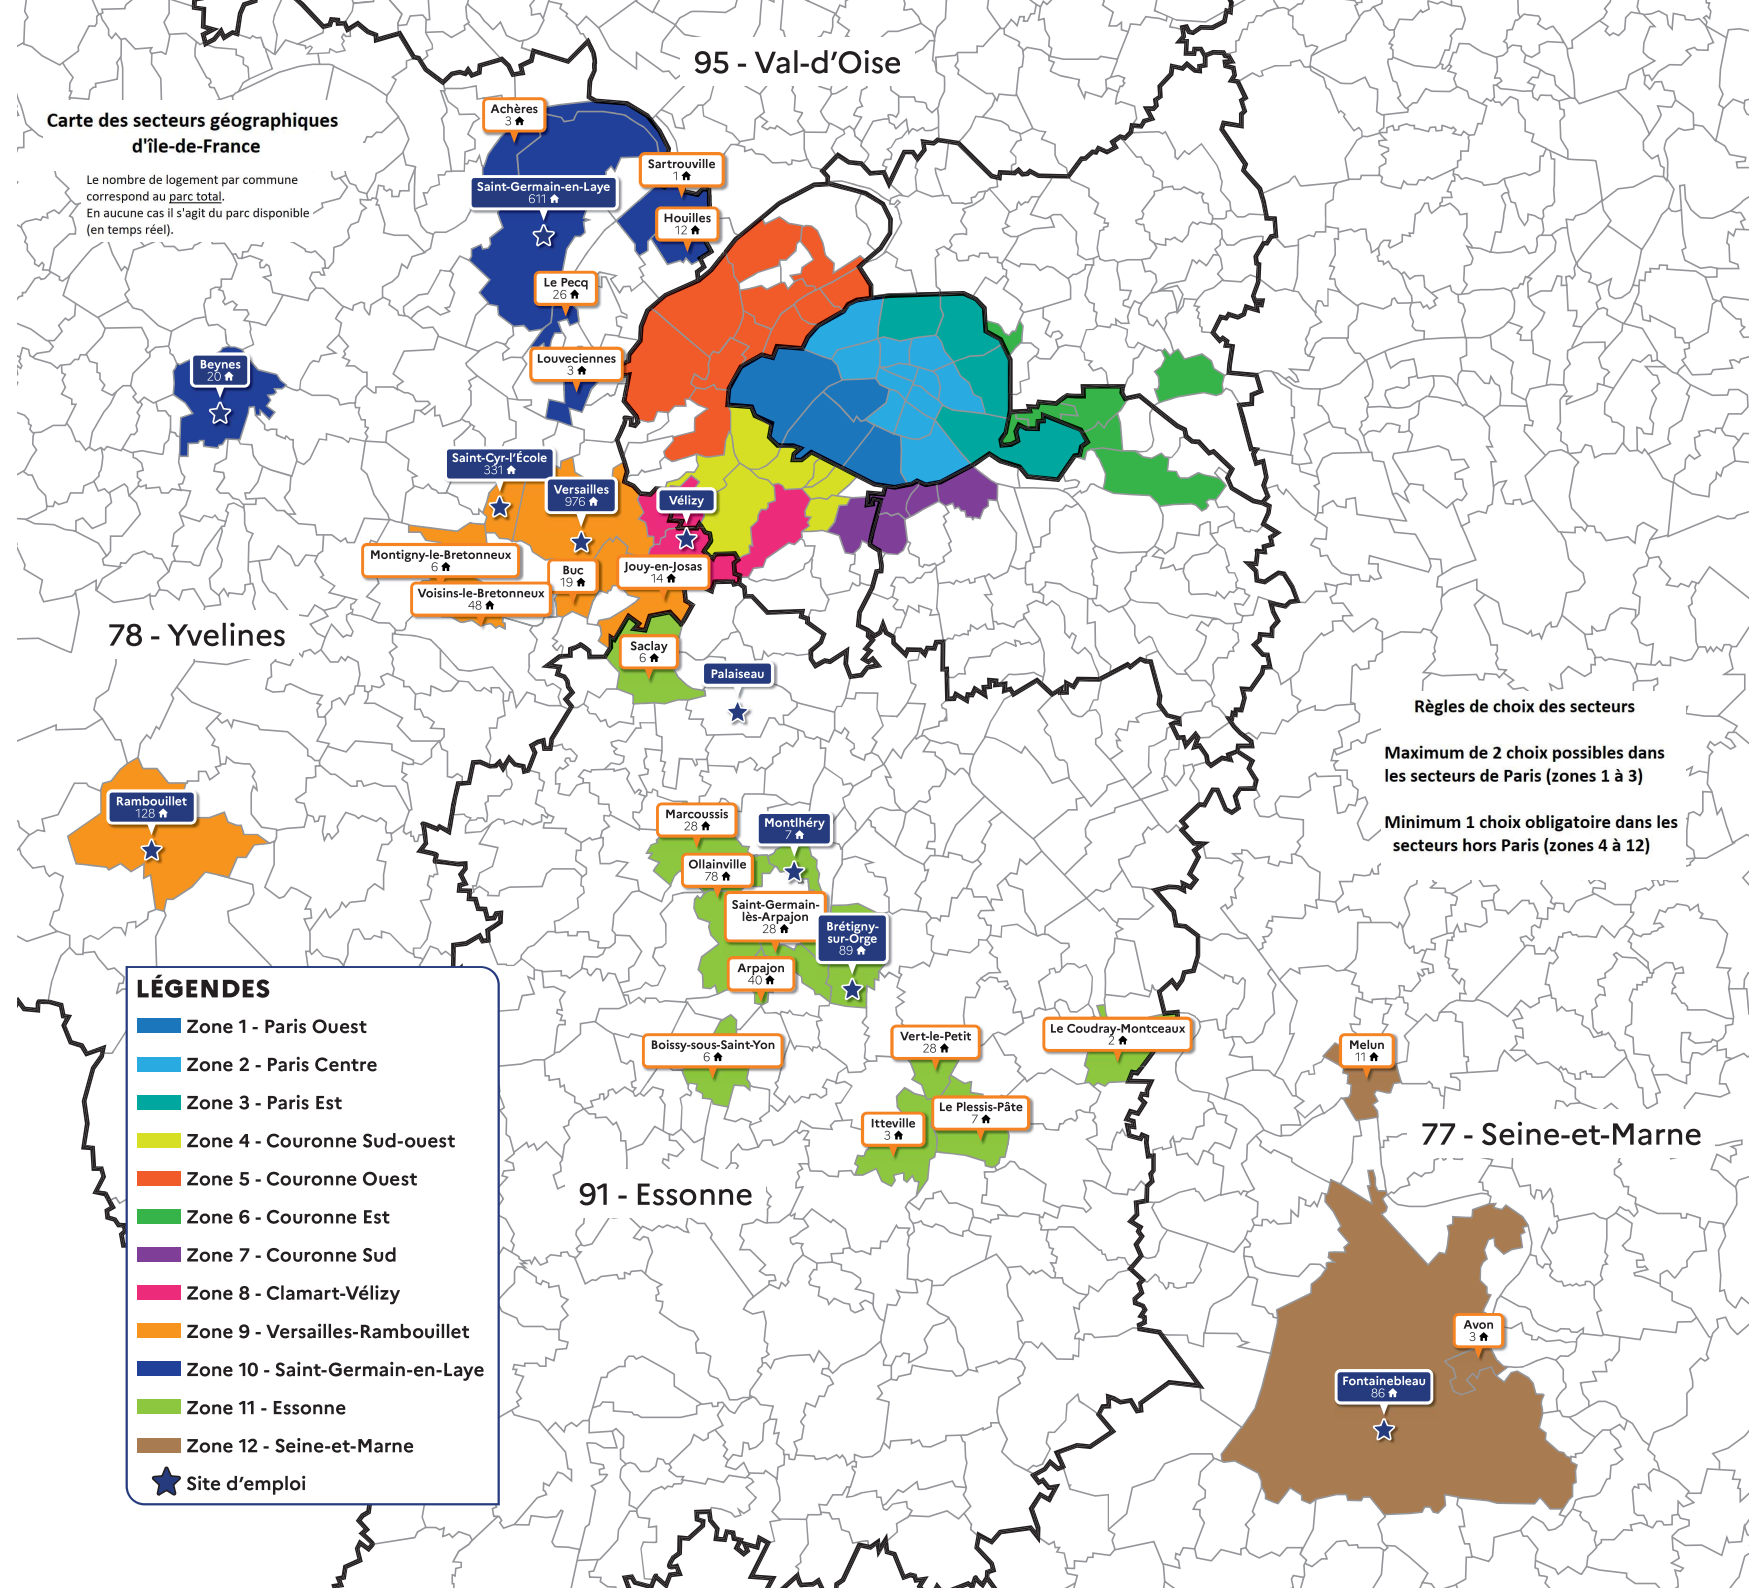

Carte des secteurs géographiques d'Île-de-France

Le nombre de logement par commune correspond au **parc total**.
En aucune cas il s'agit du parc disponible (en temps réel).

LÉGENDES

- Zone 1 - Paris Ouest
- Zone 2 - Paris Centre
- Zone 3 - Paris Est
- Zone 4 - Couronne Sud-ouest
- Zone 5 - Couronne Ouest
- Zone 6 - Couronne Est
- Zone 7 - Couronne Sud
- Zone 8 - Clamart-Vélizy
- Zone 9 - Versailles-Rambouillet
- Zone 10 - Saint-Germain-en-Laye
- Zone 11 - Essonne
- Zone 12 - Seine-et-Marne
- Site d'emploi

Règles de choix des secteurs

Maximum de 2 choix possibles dans les secteurs de Paris (zones 1 à 3)

Minimum 1 choix obligatoire dans les secteurs hors Paris (zones 4 à 12)

95 - Val-d'Oise

78 - Yvelines

91 - Essonne

Rambouillet 128

Marcoussis 28

Montlhéry 7

Ollainville 78

Saint-Germain-lès-Arpajon 28

Brétigny-sur-Orge 89

Arpajon 40

Boissy-sous-Saint-Yon 6

Vert-le-Petit 28

Le Coudray-Montceaux 2

Melun 11

Itteville 3

Le Plessis-Pâté 7

Avon 3

Fontainebleau 86